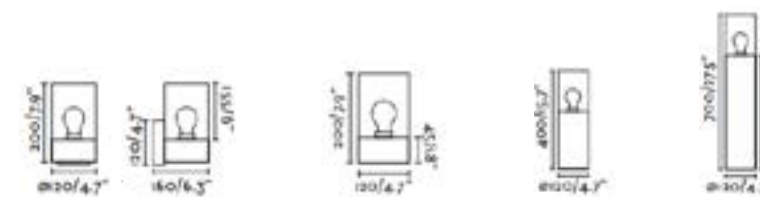

71743
71744
71745

71740
71741
71742

71746
71747
71748

71749
71750
71751