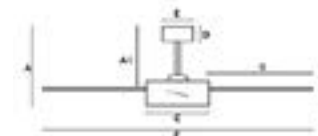

A	A1
291/11.46"	230/9.09"
B	C
150/5.91"	
D	E
60/2.4"	150/5.91"
F	G
ø120/5.2"	54/2.13"