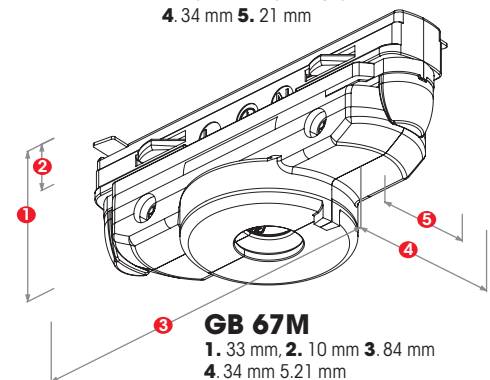

GB 67 Wiring Options:

- 1-Circuit: Connecting max. 1.5 ... 2.5mm² wire
- Optional cable grip CG 69 (Not suitable for GB 67M)

GB 66

1. 16 mm 2. 10 mm
3. 78 mm 4. 19 mm

GB 67

1. 40 mm 2. 10 mm 3. 84 mm
4. 34 mm 5. 21 mm