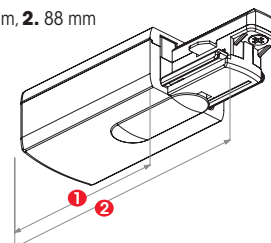

Global Trac Base connectors with power supply option:

KKT303230	GB34-1	6410014509255		Grey	1/25
KKT303231	GB34-2	6410014508340		Black	1/25
KKT303233	GB34-3	6410014509347		White	1/25
KKT303235	GB35-1	6410014509262		Grey	1/25
KKT303236	GB35-2	6410014508357		Black	1/25
KKT303238	GB35-3	6410014509354		White	1/25

KKT303240	GB36-1	6410014509279		Grey	1/25
KKT303241	GB36-2	6410014508364		Black	1/25
KKT303243	GB36-3	6410014509361		White	1/25
KKT303245	GB37-1	6410014509286		Grey	1/25
KKT303246	GB37-2	6410014508371		Black	1/25
KKT303248	GB37-3	6410014509378		White	1/25
KKT303255	GB39-1	6410014509309		Grey	1/25
KKT303256	GB39-2	6410014508395		Black	1/25
KKT303258	GB39-3	6410014509392		White	1/25
KKT303260	GB40-1	6410014509316		Grey	1/25
KKT303261	GB40-2	6410014508401		Black	1/25
KKT303263	GB40-3	6410014509408		White	1/25

KKT303250	GB38-1	6410014509293		Grey	1/25
KKT303251	GB38-2	6410014508388		Black	1/25
KKT303253	GB38-3	6410014509385		White	1/25

KKT303215	GB14-1	6410014509170	Grey	1/50
KKT303216	GB14-2	6410014508142	Black	1/50
KKT303218	GB14-3	6410014509149	White	1/50

End feed GB 11, 12

1. 55 mm, 2. 88 mm